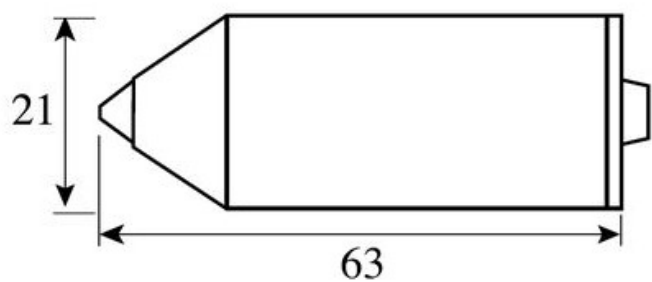

- Матрица SONY 1/3"
- Чувствительность 0.1 Люкс
- Разрешение 500 ТВЛ
- Питание 12 В (12DC)

Цветная цилиндрическая минивидеокамера VB21CSHR-P37P представляет собой функционально законченную камеру с внутренней синхронизацией. Видеокамера выпускается в цилиндрическом стальном корпусе диаметром 21 мм. Отличительными особенностями являются наличие кронштейна, простота установки и большой выбор объективов с различным фокусным расстоянием. Видеокамеры поставляются с объективами с резьбой 12 x 0,5 мм.

В стандартном исполнении видеокамеры установлен микро объектив Р типа с фокусным расстоянием 3.7 мм и относительным отверстием F2.0. Возможные варианты оптики: Плоский объектив 3.4 (100°), 3.7 (90°); усеченный конус 3.7 (90°), 5.0 (60°); полный конус 2.8 (120°).

В видеокамере установлена цветная CCD матрица 1/3" SONY высокого разрешения и стандартной чувствительности ICX409AK стандарта PAL с разрешением 500 ТВ линий (752 x 582 эффективных пикселей).

Размеры камеры видеонаблюдения VB21CSHR-P37P