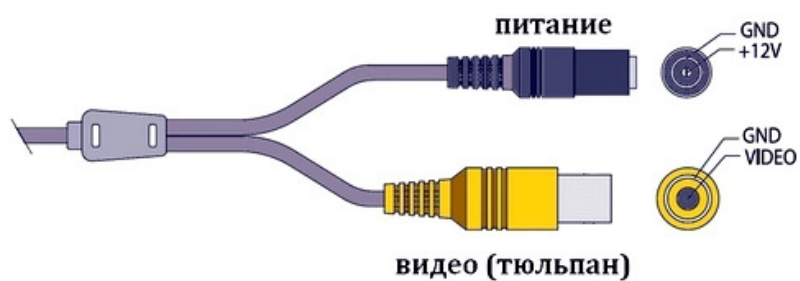

Схема подключения видеокамеры VB60CSHR-VF92

Комплектация:

1. Камера
2. Коннектор
3. Паспорт