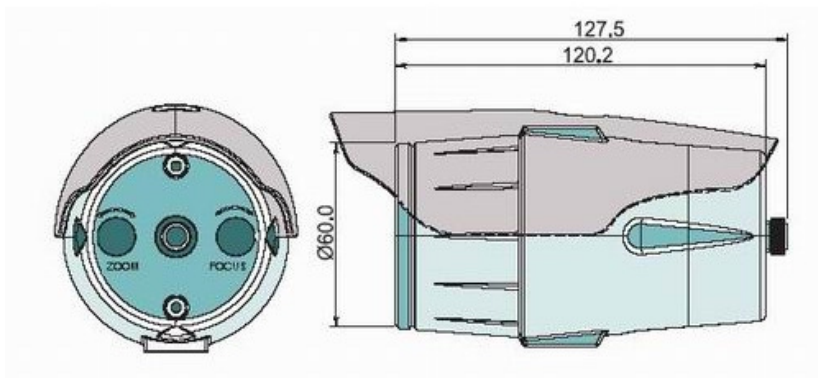

- Матрица SONY 1/3"
- Чувствительность 0.1 Люкс
- Разрешение 500 ТВЛ
- Питание 12 В (12DC)

Цветная вариофокальная погодозащищенная видеокамера VB60CSHR-VF92 Элегантный дизайн. Изменение фокусного расстояния производится регуляторами, расположенными на задней крышке корпуса видеокамеры, что очень удобно при настройке угла обзора непосредственно на объекте. Видеокамера выполнена в влагозащитном корпусе со съемным солнцезащитным козырьком и имеет класс защиты IP67. В комплекте кронштейн крепления видеокамеры на стену.

В видеокамере установлена цветная CCD матрица 1/3" SONY высокого разрешения и стандартной чувствительности ICX409AK стандарта PAL с разрешением 500 ТВ линий (752 x 582 эффективных пикселей).