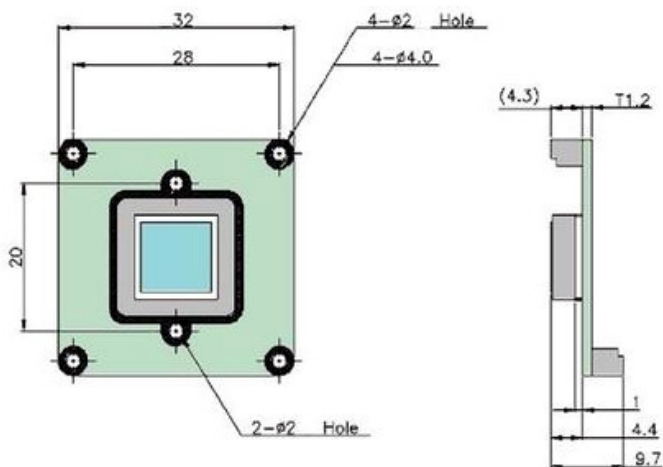

Цифровое приближение с позиционированием по детектору движения: При попадании движущегося объекта в заранее определенную область поля зрения камеры видеонаблюдения эта область отображается на весь экран.

Увеличение изображения происходит плавно, без рывков. Таким образом осуществляется цифровое позиционирование а так же цифровое приближение к выделенному участку изображения. По истечении заданного времени изображение возвращается в исходное положение.

Размеры камеры видеонаблюдения VCB-P842H-P4