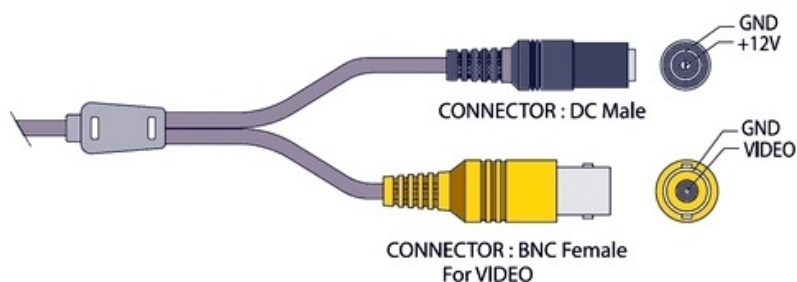

Размеры камеры видеонаблюдения VCB-P842H-P4

Схема подключения видеокамеры VCB-P842H-P4

Комплектация:

1. Модуль

2. Коннектор

3. Паспорт