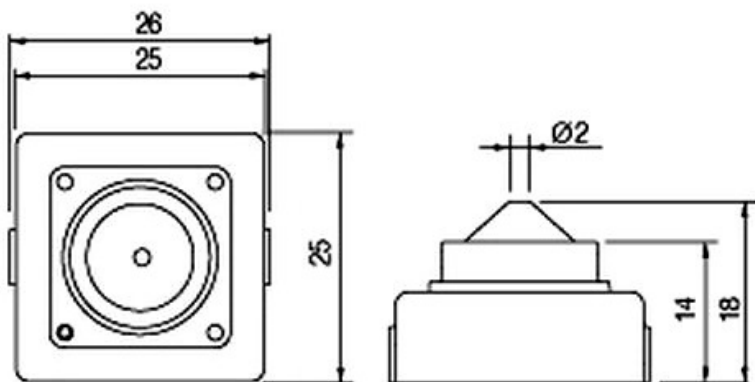

- Матрица Sony 1/3" Super HAD CCD
- Чувствительность 0.05 Люкс
- Разрешение 550 ТВ линий
- Питание 12 В (12DC)

Цветная квадратная минивидеокамера VCS-P250H-P4 предназначена для использования в системах видеонаблюдения. Простота установки, высокая чувствительность, современный дизайн, компактный размер (25 x 25 x 18 мм) позволяют применять видеокамеры практически во всех сферах деятельности: в офисе, магазине, банке, больнице, школе. Видеокамера оснащена встроенным микро объективом со стеклянной оптикой. Выходной видео сигнал формируется в стандарте PAL 50 Гц, что позволяет подключать видеокамеру к любым мониторам, видеодомофонам, цифровым видеорегистраторам, а так же к низкочастотному входу бытового телевизора. Данная модель зарекомендовала себя как надежная, недорогая и простая в установке минивидеокамера.

В стандартном исполнении видеокамеры установлен микро объектив Р типа с фокусным расстоянием 3.7 мм и относительным отверстием F2.0 Возможные варианты оптики: Плоский объектив 3.4 (100°), 3.7 (90°); усеченный конус 3.7 (90°), 5.0 (60°); полный конус 2.8 (120°).

В видеокамере установлена цветная матрица 1/3" SONY High Resolution SUPER HAD CCD высокого разрешения и высокой чувствительности стандарта PAL (752 x 582 эффективных пикселей).

Размеры камеры видеонаблюдения VCS-P250H-P4