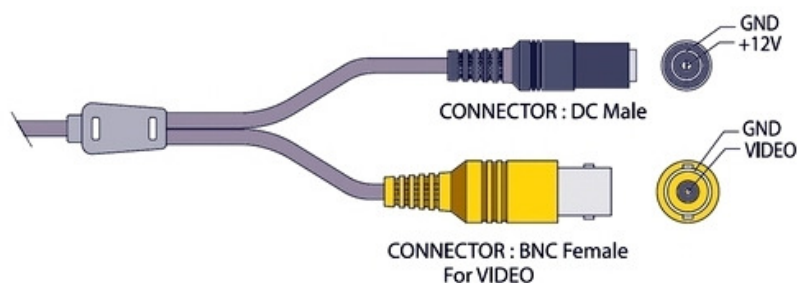

В стандартном исполнении видеокамеры установлен микро объектив Р типа с фокусным расстоянием 3.7 мм и относительным отверстием F2.0 Возможные варианты оптики: Плоский объектив 3.4 (100°), 3.7 (90°); усеченный конус 3.7 (90°), 5.0 (60°); полный конус 2.8 (120°).

В видеокамере установлена цветная матрица 1/3" SONY High Resolution SUPER HAD CCD высокого разрешения и высокой чувствительности стандарта PAL (752 x 582 эффективных пикселей).

Размеры камеры видеонаблюдения VCS-P250H-P4

Схема подключения видеокамеры VCS-P250H-P4

Комплектация:

1. Видеокамера
2. Коннектор
3. Паспорт
4. Пульт (опция)