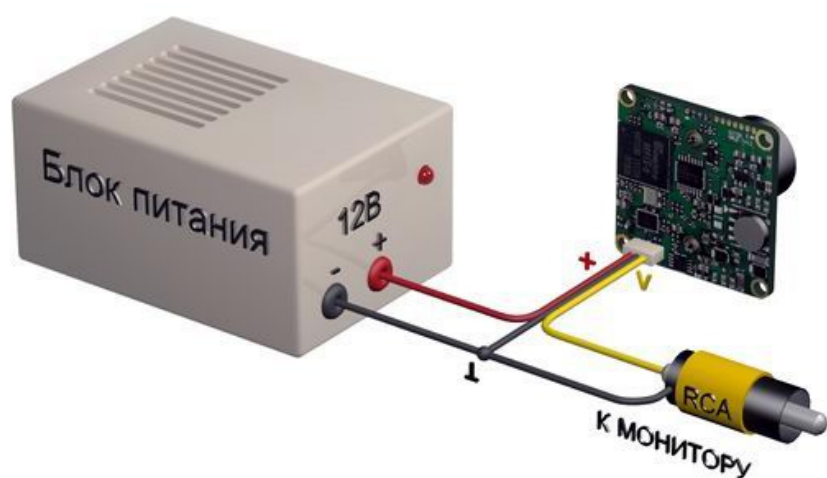

ООО «КОМПАНИЯ «ЦЕНТРВИДЕОСЕРВИС»

ПАСПОРТ ВИДЕОКАМЕРЫ **VM32BS-P37C**

Чёрно-белая модульная минивидеокамера

Матрица (CCD)	Sony 1/3"
Чувствительность	0.008 Люкс
Разрешение	420 ТВЛ
Синхронизация	Внутренняя
Система сканирования	2:1 Interlaced
Выходной сигнал видеокамеры	1.0 В Композитный сигнал (75 Ом)
Компенсация заднего света	Автомат.
Скорость затвора видеокамеры	CCIR : 1/50 ~ 1/100,000 сек
Гамма - коррекция	r=0.45
APU (AGC)	4 дБ - 30 дБ
Ореол от ярких участков изображения (Smear Effect)	0.0005%
Размеры	32 x 32 мм
Питание видеокамеры	12 В (12DC)
Потребляемый ток	100 мА
Рабочая температура	-10°С ~ +50°С

- Матрица Sony 1/3"
- Чувствительность 0.008 Люкс
- Разрешение 420 ТВЛ
- Размеры модуля 32 x 32 мм
- Встроенная защита от смены полярности питающего напряжения
- Питание 12 В (12DC)

Чёрно-белая модульная минивидеокамера VM32BS-P37C предназначена для использования в системах видеонаблюдения (ССТV). Так же модуль возможно подключить к любому телевизору через композитный вход видеосигнала (AV input). Как опция возможно наличие аудиоканала. Модульные (бескорпусные) минивидеокамеры предназначены для установки во внешний корпус (например, дверная станция видеодомофона, гермокожух) или в местах, где камера защищена от внешних воздействий внутри помещений. Достоинства: низкая цена, композитный видеовыход, большой выбор оптики, встроенная защита от переплюсовки.

В стандартном исполнении видеокамеры установлен микро объектив С типа с фокусным расстоянием 3.7 мм и относительным отверстием F2.0. Возможные варианты оптики: Плоский объектив 3.4 (100°), 3.7 (90°); полный конус 3.7 (90°), 5.0 (60°); полный конус 2.8 (120°).

В видеокамере установлена черно-белая ПЗС матрица 1/3" SONY CCD ICX405AL CCIR с разрешением 420 ТВ линий (500 x 582 эффективных пикселей).

Размеры камеры видеонаблюдения VM32BS-P37C

Схема подключения видеокамеры VM32BS-P37C