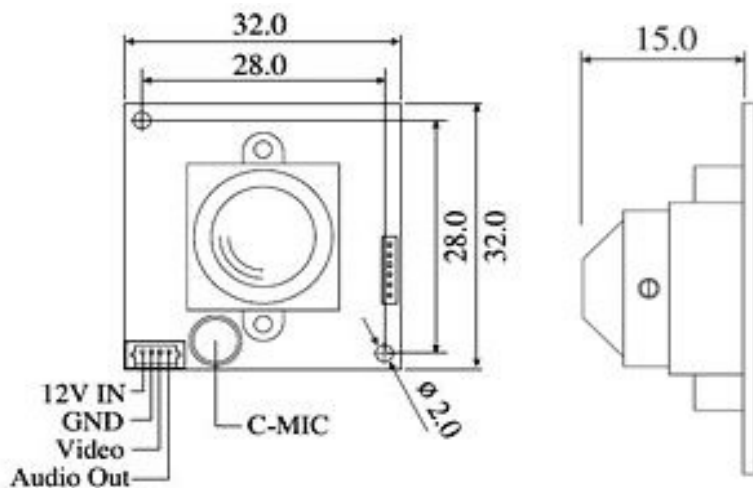

- Матрица Sony 1/3"
- Чувствительность 0.008 Люкс
- Разрешение 420 ТВЛ
- Размеры модуля 32 x 32 мм
- Встроенная защита от смены полярности питающего напряжения
- Питание 12 В (12DC)

Чёрно-белая модульная минивидеокамера VM32BS-P37C предназначена для использования в системах видеонаблюдения (ССТV). Так же модуль возможно подключить к любому телевизору через композитный вход видеосигнала (AV input). Как опция возможно наличие аудиоканала. Модульные (бескорпусные) минивидеокамеры предназначены для установки во внешний корпус (например, дверная станция видеодомофона, гермокожух) или в местах, где камера защищена от внешних воздействий внутри помещений. Достоинства: низкая цена, композитный видеовыход, большой выбор оптики, встроенная защита от переплюсовки.

В стандартном исполнении видеокамеры установлен микро объектив С типа с фокусным расстоянием 3.7 мм и относительным отверстием F2.0. Возможные варианты оптики: Плоский объектив 3.4 (100°), 3.7 (90°); полный конус 3.7 (90°), 5.0 (60°); полный конус 2.8 (120°).

В видеокамере установлена черно-белая ПЗС матрица 1/3" SONY CCD ICX405AL CCIR с разрешением 420 ТВ линий (500 x 582 эффективных пикселей).

Размеры камеры видеонаблюдения VM32BS-P37C

Схема подключения видеокамеры VM32BS-P37C