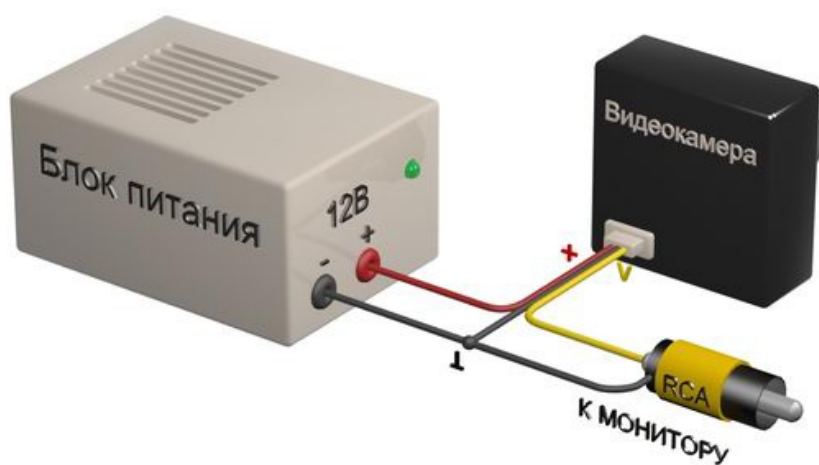

- Матрица 1/3" Sharp
- Чувствительность 0.3 Люкс
- Разрешение 480 ТВЛ
- Питание 12 В (12DC)

Цветная квадратная минивидеокамера VQ253CH-P37P предназначена для использования в системах видеонаблюдения. Простота установки, высокая чувствительность, современный дизайн, компактный размер (25 x 25 x 18 мм) позволяют применять видеокамеры практически во всех сферах деятельности: в офисе, магазине, банке, больнице, школе. Видеокамера оснащена встроенным микро объективом со стеклянной оптикой. Выходной видео сигнал формируется в стандарте PAL 50 Гц, что позволяет подключать видеокамеру к любым мониторам, видеодомофонам, цифровым видеорегистраторам, а так же к низкочастотному входу бытового телевизора. Данная модель зарекомендовала себя как надежная, недорогая и простая в установке минивидеокамера.

В стандартном исполнении видеокамеры установлен микро объектив Р типа с фокусным расстоянием 3.7 мм и относительным отверстием F2.0 Возможные варианты оптики: Плоский объектив 3.4 (100°), 3.7 (90°); усеченный конус 3.7 (90°), 5.0 (60°); полный конус 2.8 (120°).

В видеокамере установлена цветная CCD матрица 1/3" Sharp высокого разрешения и стандартной чувствительности RJ2361AAOAB стандарта PAL с разрешением 480 ТВ линий (752 x 582 эффективных пикселей).

Размеры камеры видеонаблюдения VQ253CH-P37P

Схема подключения видеокамеры VQ253CH-P37P

Комплектация:

1. Модуль

2. Коннектор

3. Паспорт