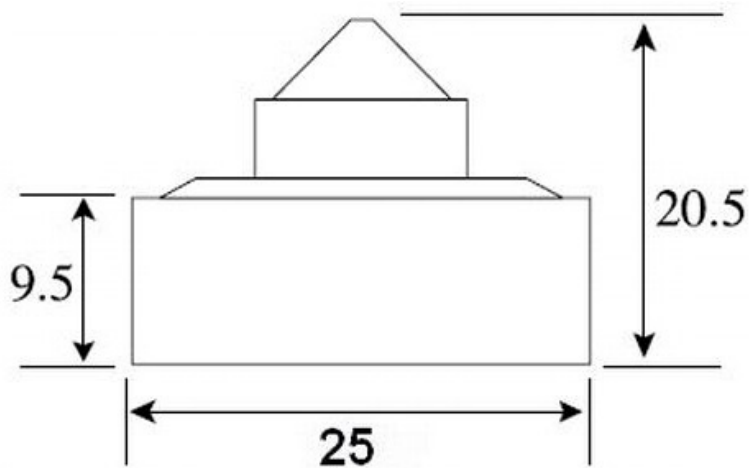

- Матрица 1/3" Sharp
- Чувствительность 0.3 Люкс
- Разрешение 480 ТВЛ
- Питание 12 В (12DC)

Цветная квадратная минивидеокамера VQ253CH-P37P предназначена для использования в системах видеонаблюдения. Простота установки, высокая чувствительность, современный дизайн, компактный размер (25 x 25 x 18 мм) позволяют применять видеокамеры практически во всех сферах деятельности: в офисе, магазине, банке, больнице, школе. Видеокамера оснащена встроенным микро объективом со стеклянной оптикой. Выходной видео сигнал формируется в стандарте PAL 50 Гц, что позволяет подключать видеокамеру к любым мониторам, видеодомофонам, цифровым видеорегистраторам, а так же к низкочастотному входу бытового телевизора. Данная модель зарекомендовала себя как надежная, недорогая и простая в установке минивидеокамера.

В стандартном исполнении видеокамеры установлен микро объектив Р типа с фокусным расстоянием 3.7 мм и относительным отверстием F2.0 Возможные варианты оптики: Плоский объектив 3.4 (100°), 3.7 (90°); усеченный конус 3.7 (90°), 5.0 (60°); полный конус 2.8 (120°).

В видеокамере установлена цветная CCD матрица 1/3" Sharp высокого разрешения и стандартной чувствительности RJ2361AAOAB стандарта PAL с разрешением 480 ТВ линий (752 x 582 эффективных пикселей).

Размеры камеры видеонаблюдения VQ253CH-P37P