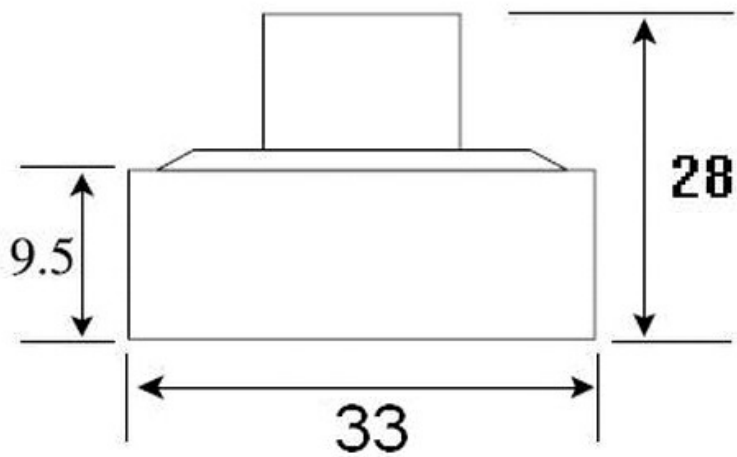

- Матрица Sharp 1/3"
- Чувствительность 0.3 Люкс
- Разрешение 380 ТВЛ
- NTSC
- Питание 12 В (12DC)

Цветная квадратная минивидеокамера VQ33C-W29RI(NTSC) предназначена для использования в системах охранного телевидения (ССТV). Простота установки, высокая чувствительность, современный дизайн, компактный размер (33 x 33 мм) позволяют применять видеокамеры практически во всех сферах деятельности: в офисе, магазине, банке, больнице, школе. Видеокамера оснащена встроенным микрообъективом со стеклянной оптикой. Выходной видео сигнал формируется в стандарте CCIR 50 Гц, что позволяет подключать видеокамеру к любым мониторам, видеодомофонам, цифровым видеорегистраторам, а так же к низкочастотному входу бытового телевизора. Наличие в комплекте П-образного кронштейна крепления облегчает монтаж видеокамеры. Данная модель зарекомендовала себя как надежная, недорогая и простая в установке минивидеокамера.

В стандартном исполнении видеокамеры установлен микро объектив с фокусным расстоянием 2.9 мм.

В видеокамере установлена цветная ПЗС матрица 1/3" Sharp стандартного разрешения и стандартной чувствительности RJ2321AAOPB стандарта PAL с разрешением 380 ТВ линий (500 x 582 эффективных пикселей).

Видеокамера заднего вида
Подключается к штатному монитору транспортного средства.
Стандарт - NTSC

Размеры камеры видеонаблюдения VQ33C-W29RI(NTSC)

Схема подключения видеокамеры VQ33C-W29RI(NTSC)

Комплектация: