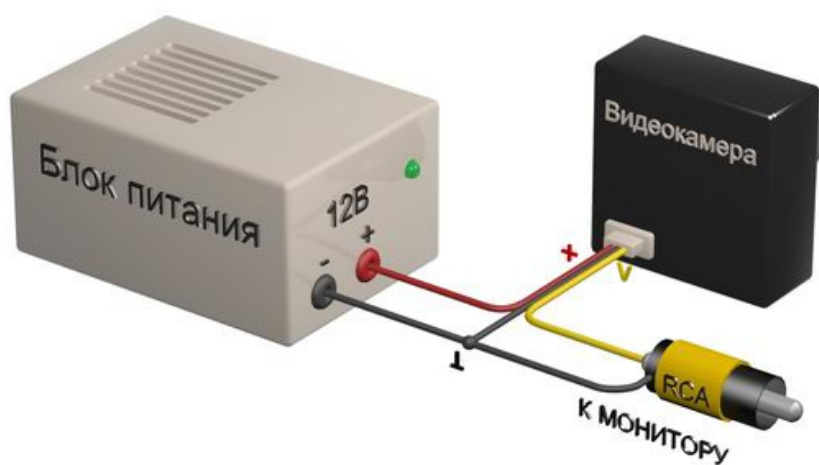

- Матрица Sharp 1/3"
- Чувствительность 0.3 Люкс
- Разрешение 380 ТВЛ
- NTSC
- Питание 12 В (12DC)

Цветная квадратная минивидеокамера VQ33C-W29RI(NTSC) предназначена для использования в системах охранного телевидения (ССТV). Простота установки, высокая чувствительность, современный дизайн, компактный размер (33 x 33 мм) позволяют применять видеокамеры практически во всех сферах деятельности: в офисе, магазине, банке, больнице, школе. Видеокамера оснащена встроенным микрообъективом со стеклянной оптикой. Выходной видео сигнал формируется в стандарте CCIR 50 Гц, что позволяет подключать видеокамеру к любым мониторам, видеодомофонам, цифровым видеорегистраторам, а так же к низкочастотному входу бытового телевизора. Наличие в комплекте П-образного кронштейна крепления облегчает монтаж видеокамеры. Данная модель зарекомендовала себя как надежная, недорогая и простая в установке минивидеокамера.

В стандартном исполнении видеокамеры установлен микро объектив с фокусным расстоянием 2.9 мм.

В видеокамере установлена цветная ПЗС матрица 1/3" Sharp стандартного разрешения и стандартной чувствительности RJ2321AAOPB стандарта PAL с разрешением 380 ТВ линий (500 x 582 эффективных пикселей).

Видеокамера заднего вида
Подключается к штатному монитору транспортного средства.
Стандарт - NTSC

Размеры камеры видеонаблюдения VQ33C-W29RI(NTSC)

Схема подключения видеокамеры VQ33C-W29RI(NTSC)

Комплектация: