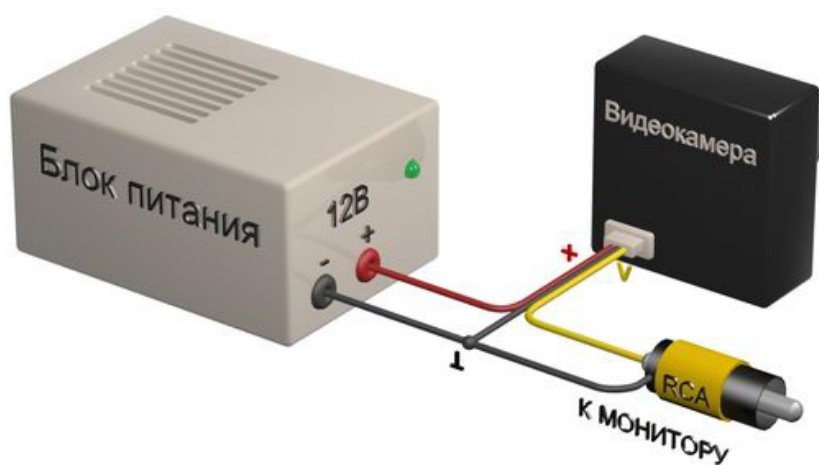

- Матрица Sony 1/3"
- Чувствительность 0.2 Люкс
- Разрешение 400 ТВЛ
- Микрообъектив f3.6мм, F2.0
- Питание 12 В (12DC)

Цветная квадратная минивидеокамера VQ33CS-B36 предназначена для использования в системах охранного телевидения (ССТV). Простота установки, высокая чувствительность, современный дизайн, компактный размер (33 x 33 мм) позволяют применять видеокамеры практически во всех сферах деятельности: в офисе, магазине, банке, больнице, школе. Видеокамера оснащена встроенным микрообъективом со стеклянной оптикой. Выходной видео сигнал формируется в стандарте CCIR 50 Гц, что позволяет подключать видеокамеру к любым мониторам, видеодомофонам, цифровым видеорегистраторам, а так же к низкочастотному входу бытового телевизора. Наличие в комплекте П-образного кронштейна крепления облегчает монтаж видеокамеры. Данная модель зарекомендовала себя как надежная, недорогая и простая в установке минивидеокамера.

В стандартном исполнении видеокамеры установлен микро объектив 364200К с фокусным расстоянием 3.6 мм и относительным отверстием F2.0. Возможные варианты оптики: 2.5mm, 2.9mm, 4.3mm, 6mm, 8mm, 12mm, 16mm

В видеокамере установлена цветная ПЗС матрица 1/3" SONY стандартного разрешения и стандартной чувствительности ICX405AK стандарта PAL с разрешением 400 ТВ линий (500 x 582 эффективных пикселей).

Размеры камеры видеонаблюдения VQ33CS-B36

Схема подключения видеокамеры VQ33CS-B36

Комплектация:

1. Модуль

2. Коннектор

3. Паспорт