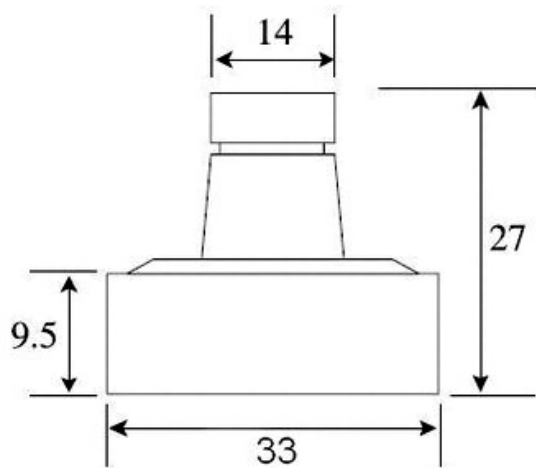

- Матрица Sony 1/3"
- Чувствительность 0.2 Люкс
- Разрешение 400 ТВЛ
- Микрообъектив f3.6мм, F2.0
- Питание 12 В (12DC)

Цветная квадратная минивидеокамера VQ33CS-B36 предназначена для использования в системах охранного телевидения (ССТV). Простота установки, высокая чувствительность, современный дизайн, компактный размер (33 x 33 мм) позволяют применять видеокамеры практически во всех сферах деятельности: в офисе, магазине, банке, больнице, школе. Видеокамера оснащена встроенным микрообъективом со стеклянной оптикой. Выходной видео сигнал формируется в стандарте CCIR 50 Гц, что позволяет подключать видеокамеру к любым мониторам, видеодомофонам, цифровым видеорегистраторам, а так же к низкочастотному входу бытового телевизора. Наличие в комплекте П-образного кронштейна крепления облегчает монтаж видеокамеры. Данная модель зарекомендовала себя как надежная, недорогая и простая в установке минивидеокамера.

В стандартном исполнении видеокамеры установлен микро объектив 364200К с фокусным расстоянием 3.6 мм и относительным отверстием F2.0. Возможные варианты оптики: 2.5mm, 2.9mm, 4.3mm, 6mm, 8mm, 12mm, 16mm

В видеокамере установлена цветная ПЗС матрица 1/3" SONY стандартного разрешения и стандартной чувствительности ICX405AK стандарта PAL с разрешением 400 ТВ линий (500 x 582 эффективных пикселей).

Размеры камеры видеонаблюдения VQ33CS-B36