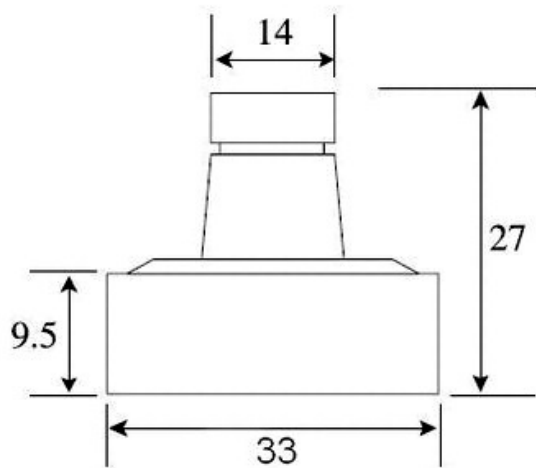

- Матрица SONY 1/3"
- Чувствительность 0.1 Люкс
- Разрешение 500 ТВЛ
- Микрообъектив f3.6мм, F2.0
- Питание 12 В (12DC)

Цветная квадратная минивидеокамера VQ33CSHR-B36 предназначена для использования в системах охранного телевидения (ССТV). Простота установки, высокая чувствительность, современный дизайн, компактный размер (33 x 33 мм) позволяют применять видеокамеры практически во всех сферах деятельности: в офисе, магазине, банке, больнице, школе. Видеокамера оснащена встроенным микрообъективом со стеклянной оптикой. Выходной видео сигнал формируется в стандарте CCIR 50 Гц, что позволяет подключать видеокамеру к любым мониторам, видеодомофонам, цифровым видеорегистраторам, а так же к низкочастотному входу бытового телевизора. Наличие в комплекте П-образного кронштейна крепления облегчает монтаж видеокамеры. Данная модель зарекомендовала себя как надежная, недорогая и простая в установке минивидеокамера.

В стандартном исполнении видеокамеры установлен микро объектив 364200K с фокусным расстоянием 3.6 мм и относительным отверстием F2.0. Возможные варианты оптики: 2.5mm, 2.9mm, 4.3mm, 6mm, 8mm, 12mm, 16mm

В видеокамере установлена цветная CCD матрица 1/3" SONY высокого разрешения и стандартной чувствительности ICX409AK стандарта PAL с разрешением 500 ТВ линий (752 x 582 эффективных пикселей).

Размеры камеры видеонаблюдения VQ33CSHR-B36