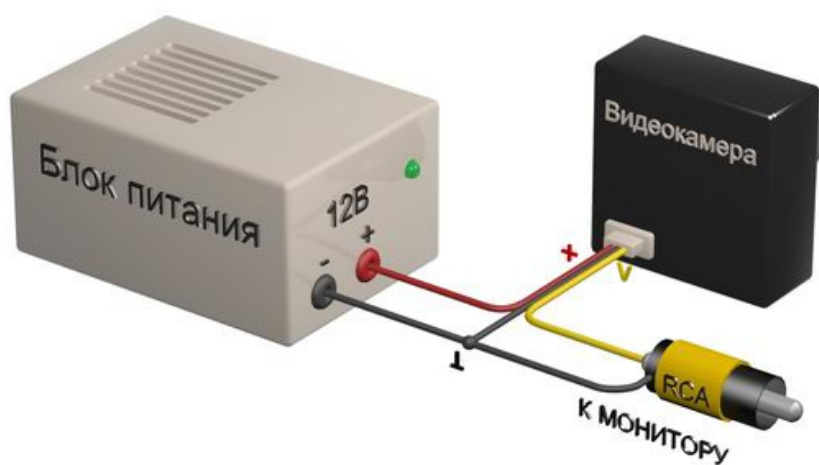

- Матрица SONY 1/3"
- Чувствительность 0.1 Люкс
- Разрешение 500 ТВЛ
- Микрообъектив f3.6мм, F2.0
- Питание 12 В (12DC)

Цветная квадратная минивидеокамера VQ33CSHR-B36 предназначена для использования в системах охранного телевидения (ССТV). Простота установки, высокая чувствительность, современный дизайн, компактный размер (33 x 33 мм) позволяют применять видеокамеры практически во всех сферах деятельности: в офисе, магазине, банке, больнице, школе. Видеокамера оснащена встроенным микрообъективом со стеклянной оптикой. Выходной видео сигнал формируется в стандарте CCIR 50 Гц, что позволяет подключать видеокамеру к любым мониторам, видеодомофонам, цифровым видеорегистраторам, а так же к низкочастотному входу бытового телевизора. Наличие в комплекте П-образного кронштейна крепления облегчает монтаж видеокамеры. Данная модель зарекомендовала себя как надежная, недорогая и простая в установке минивидеокамера.

В видеокамере установлена цветная CCD матрица 1/3" SONY высокого разрешения и стандартной чувствительности ICX409AK стандарта PAL с разрешением 500 ТВ линий (752 x 582 эффективных пикселей).

Размеры камеры видеонаблюдения VQ33CSHR-B36

Схема подключения видеокамеры VQ33CSHR-B36

Комплектация:

1. Модуль

2. Коннектор

3. Паспорт