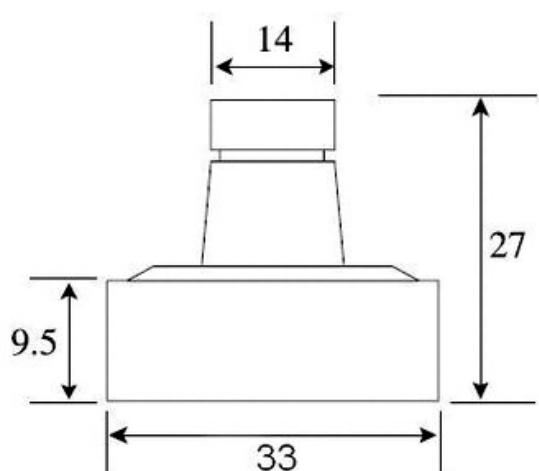

Размеры камеры видеонаблюдения VQ33S3-B36