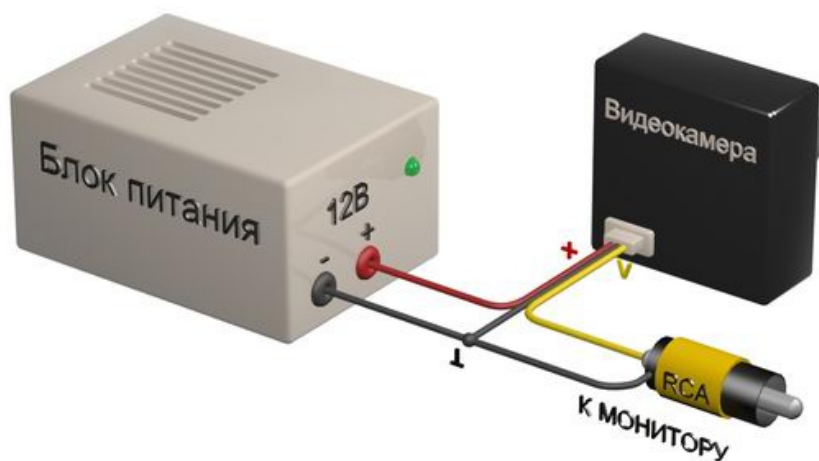

- Матрица 1/3" Sony 960H Double Scan
- Чувствительность Серия WideLux3
- Разрешение 960H 800 ТВлиний
- Микрообъектив f3.6мм, F2.0
- Авто распознавание сюжетов и функция выбора сцены
- Широкий динамический диапазон (WDR+ ATR-EX2)
- Цифровой шумоподавитель (2D/3D)
- Детектор движения
- Маскирование приватных зон
- Sony 960H Double Scan Super HAD CCDII
- Функция АНТИТУМАН DFOG
- Цифровой стабилизатор изображения DIS
- HLC (High Light Compensation)
- DSS (Digital Slow Shutter)
- RS485 Communication (Pelco-D,C)
- Опция: [Пульт OSD Coaxtron](#)
- Питание 12 В (12DC)

Цветная квадратная минивидеокамера VQ33S3-B36 предназначена для использования в системах охранного телевидения (ССТV). Простота установки, высокая чувствительность, современный дизайн, компактный размер (33 x 33 мм) позволяют применять видеокамеры практически во всех сферах деятельности: в офисе, магазине, банке, больнице, школе. Видеокамера оснащена встроенным микрообъективом со стеклянной оптикой. Выходной видео сигнал формируется в стандарте CCIR 50 Гц, что позволяет подключать видеокамеру к любым мониторам, видеодомофонам, цифровым видеорегистраторам, а так же к низкочастотному входу бытового телевизора. Наличие в комплекте П-образного кронштейна крепления облегчает монтаж видеокамеры. Данная модель зарекомендовала себя как надежная, недорогая и простая в установке минивидеокамера.

В стандартном исполнении видеокамеры установлен микро объектив 364200K с фокусным расстоянием 3.6 мм и относительным отверстием F2.0. Возможные варианты оптики: 2.5mm, 2.9mm, 4.3mm, 6mm, 8mm, 12mm, 16mm

Размеры камеры видеонаблюдения VQ33S3-B36

Схема подключения видеокамеры VQ33S3-B36

Комплектация:

1. Модуль

2. Коннектор

3. Паспорт